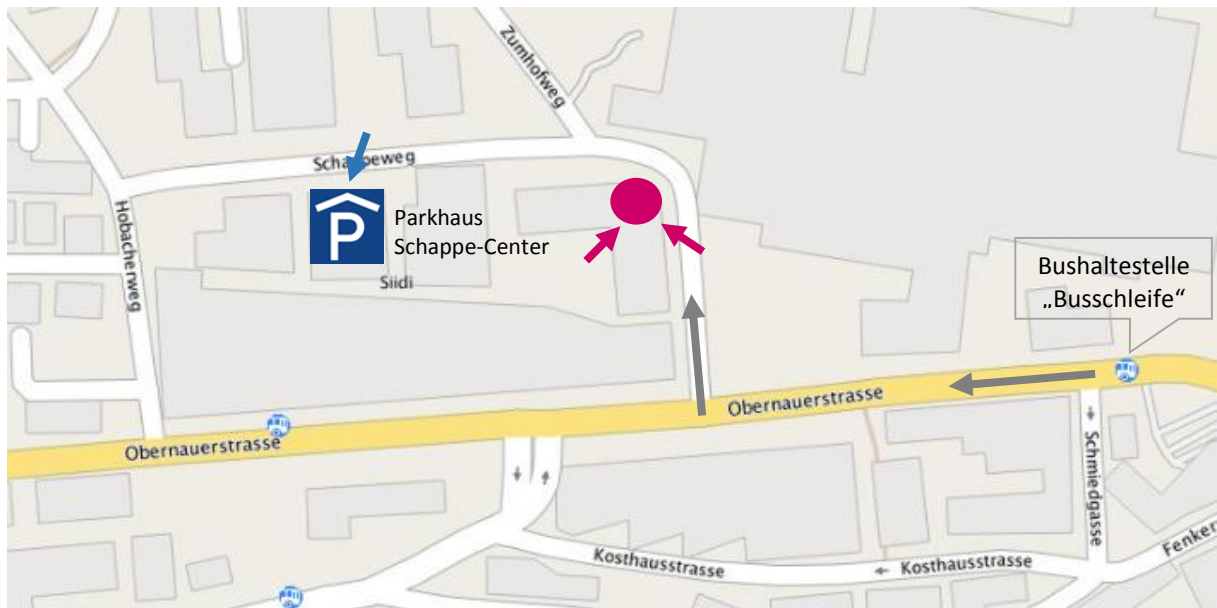

## FACHSTELLE KINDERBETREUUNG

PFLEGEKINDER-AKTION

ZENTRALSCHWEIZ

### Situationsplan Fachstelle Kinderbetreuung Luzern, Schappeweg 1, Kriens

#### Anfahrt mit dem Bus ab Bahnhof Luzern

- Bus Nr. 1 Richtung Kriens bis Haltestelle Kriens Busschleife
- 150m zu Fuss weiter Richtung Kriens Obernau
- rechts in den Zumhofweg einbiegen
- der Strasse 80 m folgen bis Schappeweg 1 (linke Strassenseite)

#### Anfahrt mit dem Auto

- Autobahnausfahrt Luzern Süd, Richtung Kriens, der Strasse folgen bis Schappe-Center
- Parkmöglichkeit: Parkhaus Schappe-Center, den hinteren Ausgang links (PIAZZA) benützen, im Lift die 0 drücken. Die Klingel Fachstelle Kinderbetreuung befindet sich links bei der Haupteingangstüre. Die Geschäftsstelle befindet sich im 1. OG